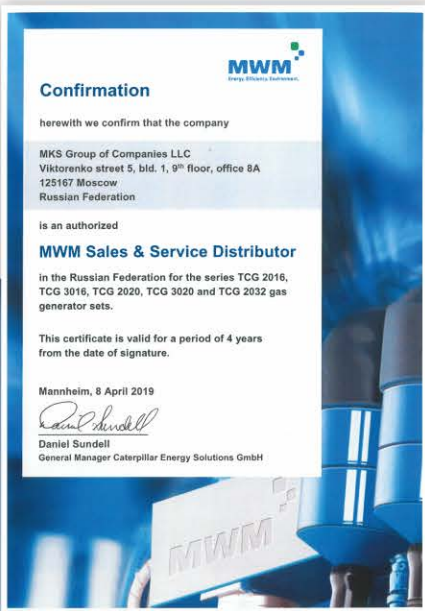

ГРУППА КОМПАНИЙ «МКС»® - ОФИЦИАЛЬНЫЙ ДИЛЕР И СЕРВИС-ПАРТНЕР MWM®

Группа компаний «МКС»® является официальным дилером и сервис-партнером MWM® - одной из ведущих марок в сфере производства когенерационных установок автономного энергоснабжения. Начиная с 1871 года, инженеры MWM® занимаются разработкой и производством высокоэффективных газовых двигателей и генераторных установок в г. Мангейм (Германия).

Статус официального дилера и сервис-партнера MWM® позволяет Группе компаний «МКС»® решать весь комплекс вопросов, связанных с продажей и дальнейшим техническим сопровождением двигателей данной марки. Весь инженерно-технический персонал ГК «МКС»® прошел сертифицированное обучение на заводе-производителе в Германии. Специалисты «МКС»® могут проводить пуско-наладочные работы всех уровней сложности. Кроме того статус официального дилера позволил Группе компаний «МКС»® существенно сократить сроки поставки оборудования MWM®, а также организовать расширенный склад запчастей MWM® на базе собственного производства в г. Челябинске.

Caterpillar Energy Solutions GmbH